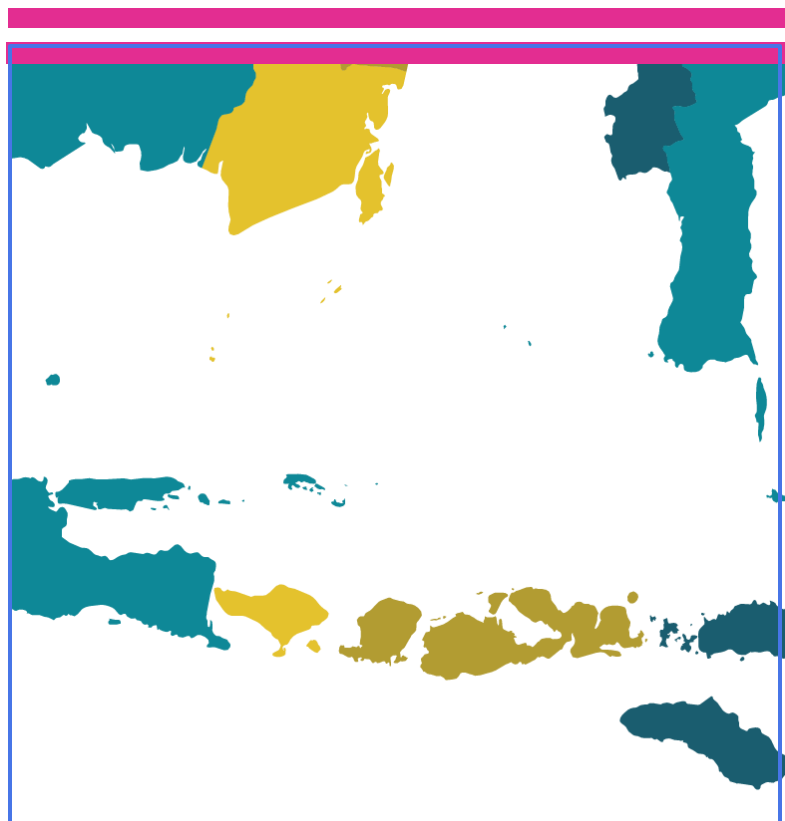

**DAPIL****KURSI****WILAYAH**

DAPIL	KURSI	WILAYAH
NTB I	3	<ol style="list-style-type: none"><li>1. Sumbawa Barat</li><li>2. Sumbawa</li><li>3. Dompu</li><li>4. Bima</li><li>5. Kota Bima</li></ol>
NTB II	8	<ol style="list-style-type: none"><li>1. Lombok Barat</li><li>2. Lombok Tengah</li><li>3. Lombok Timur</li><li>4. Lombok Utara</li><li>5. Kota Mataram</li></ol>

**DAPIL NTB I DAN II CALON ANGGOTA DPR RI**