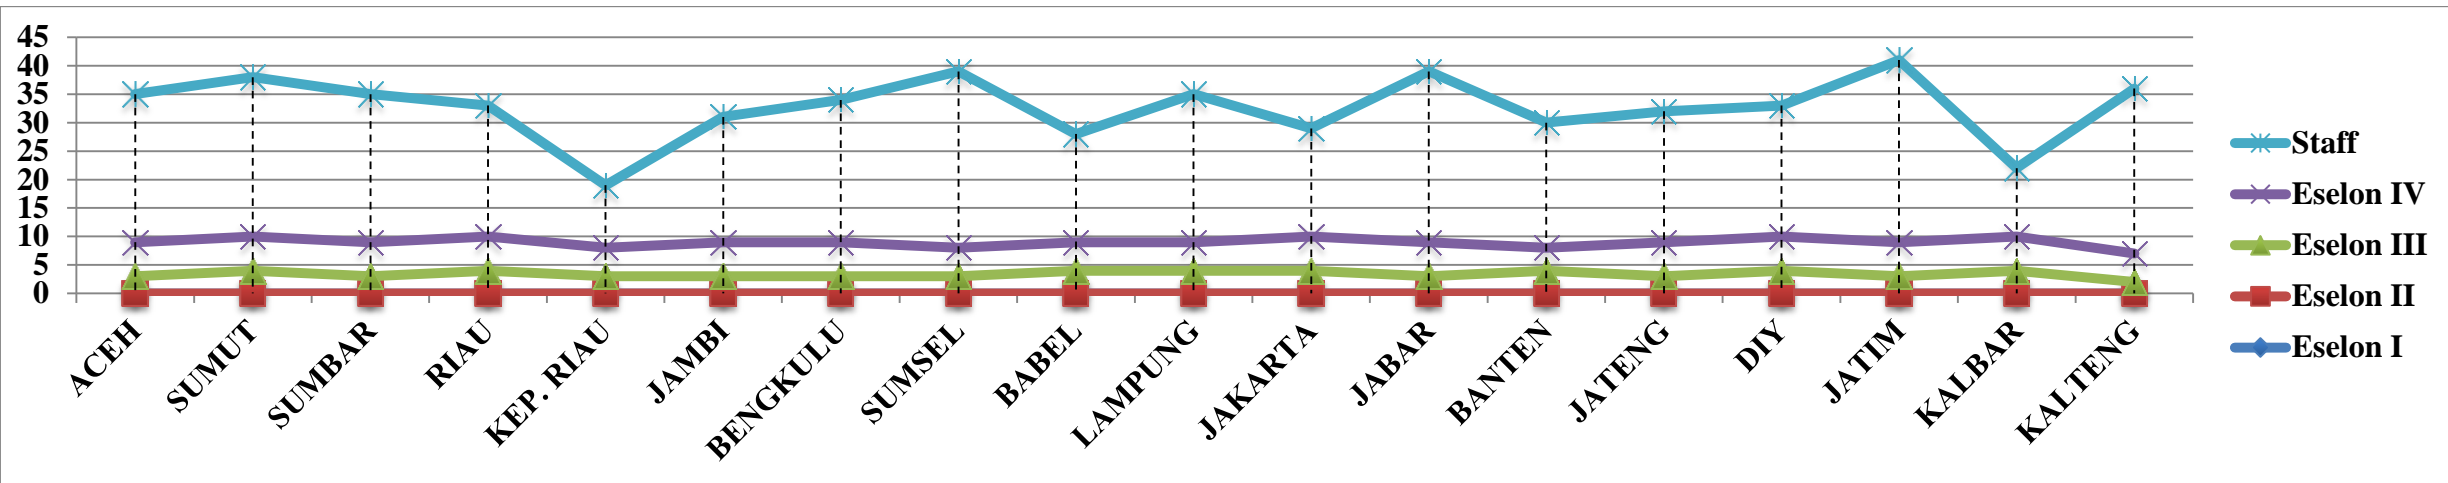

DATA STATISTIK KEPEGAWAIAN
KPU RI
2017

PNS DI LINGKUNGAN KPU RI

■ KPU RI

PNS DI LINGKUNGAN KPU PROVINSI

REKAP PNS DILINGKUNGAN SETJEN KPU

**JUMLAH PEGAWAI DI LINGKUNGAN SEKRETARIAT JENDERAL KPU RI
BERDASARKAN JENIS KELAMIN**

■ LAKI-LAKI ■ PEREMPUAN

JUMLAH PEGAWAI KPU PROVINSI BERDASARKAN JENIS KELAMIN