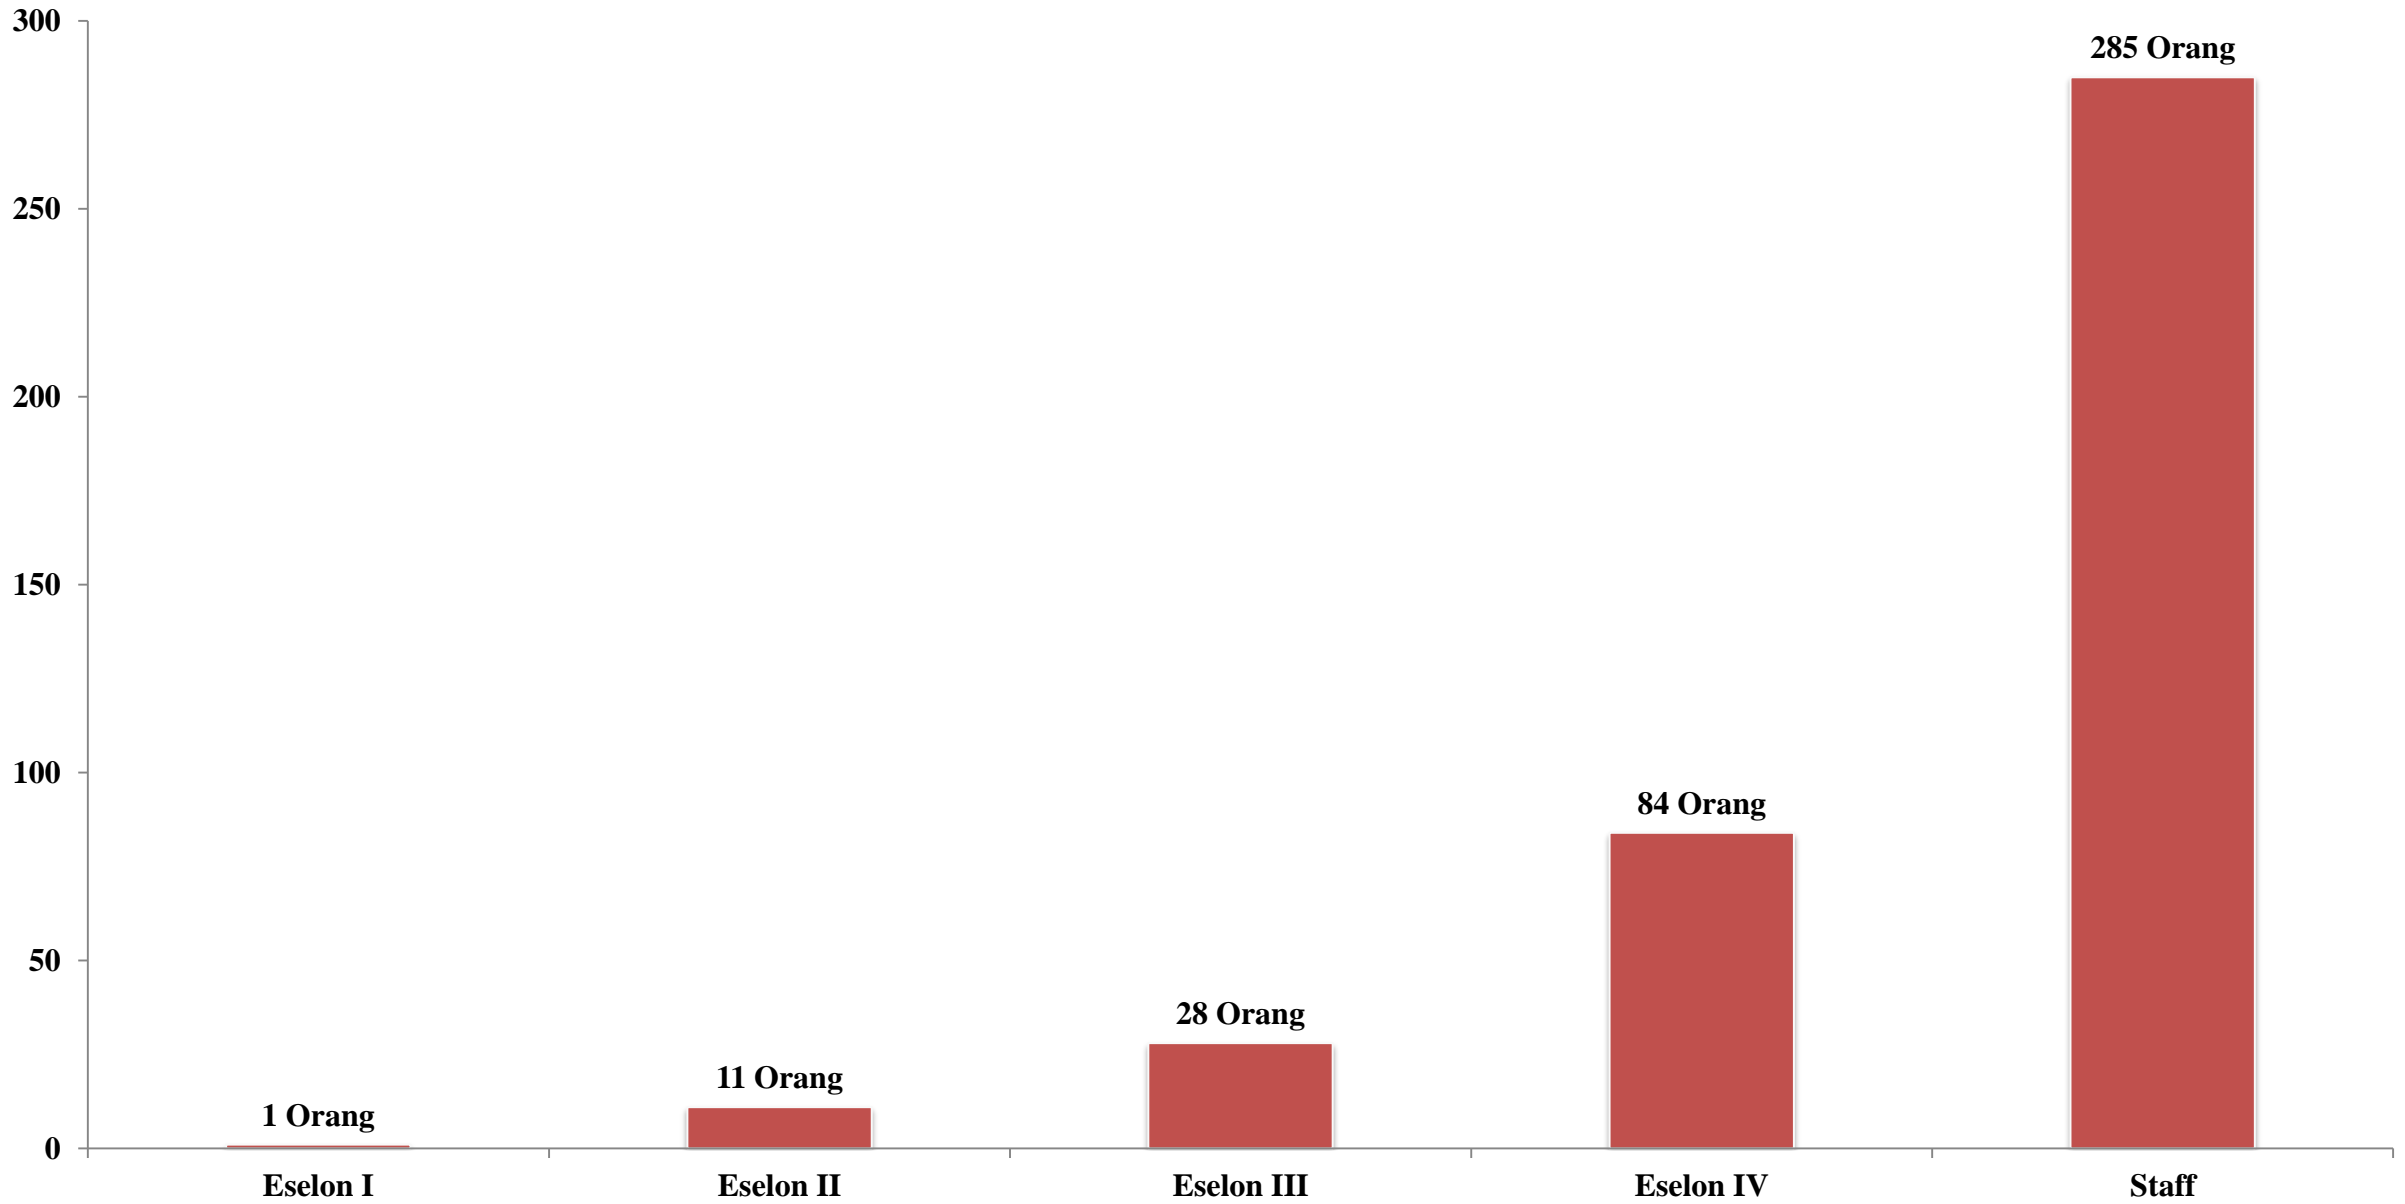

DATA STATISTIK KEPEGAWAIAN
KPU RI
2017

PNS DI LINGKUNGAN KPU RI

■ KPU RI

PNS DI LINGKUNGAN KPU PROVINSI

REKAP PNS DILINGKUNGAN SETJEN KPU

**JUMLAH PEGAWAI DI LINGKUNGAN SEKRETARIAT JENDERAL KPU RI
BERDASARKAN JENIS KELAMIN**