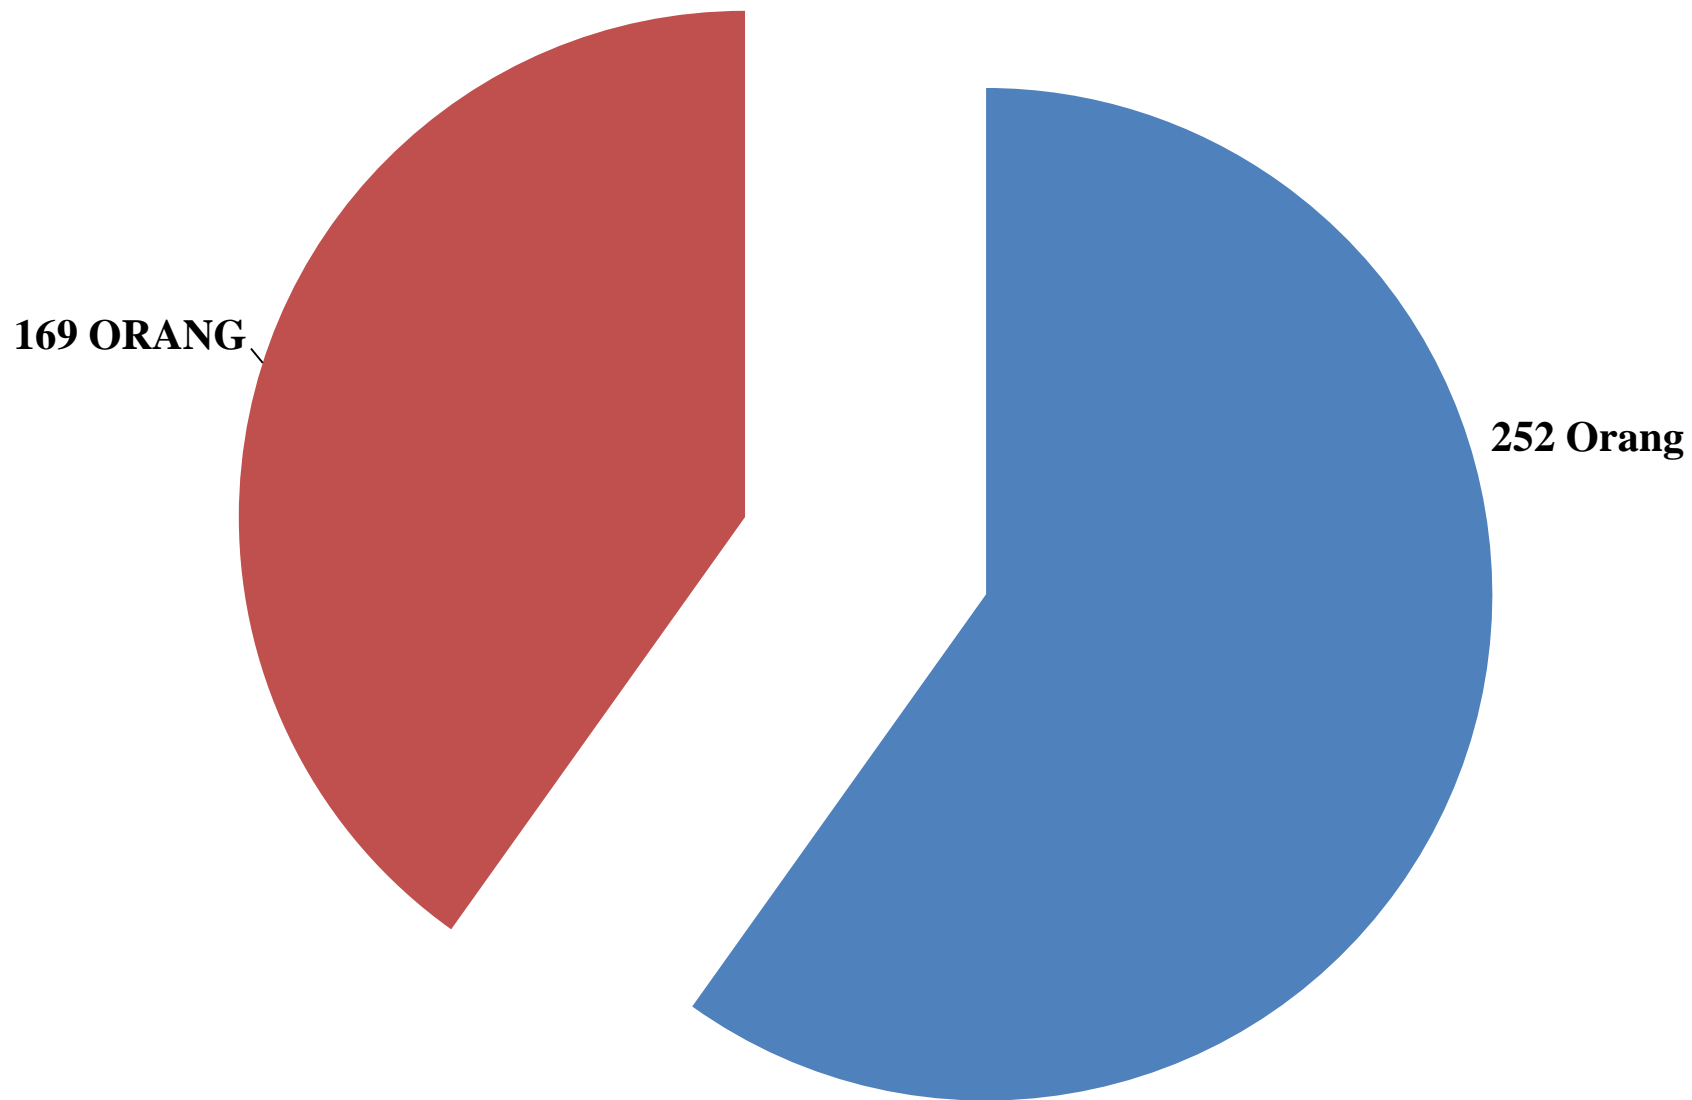

DATA STATISTIK KEPEGAWAIAN
KPU RI
2017

PNS DI LINGKUNGAN KPU RI

■ KPU RI

PNS DI LINGKUNGAN KPU PROVINSI

REKAP PNS DILINGKUNGAN SETJEN KPU

**JUMLAH PEGAWAI DI LINGKUNGAN SEKRETARIAT JENDERAL KPU RI
BERDASARKAN JENIS KELAMIN**

■ LAKI-LAKI ■ PEREMPUAN

JUMLAH PEGAWAI KPU PROVINSI BERDASARKAN JENIS KELAMIN