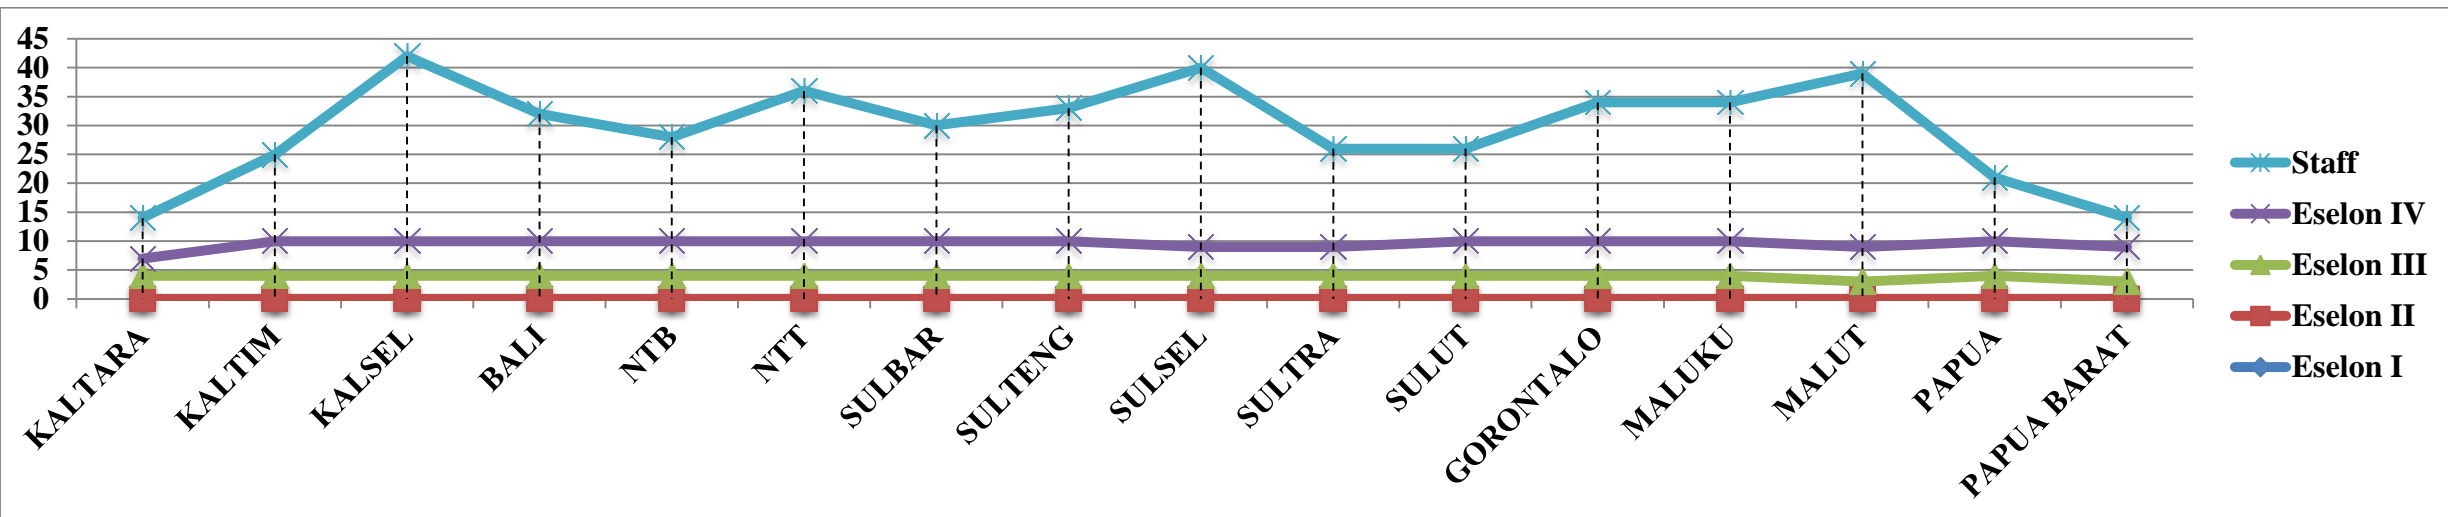

DATA STATISTIK KEPEGAWAIAN
KPU RI
2017

PNS DI LINGKUNGAN KPU RI

■ KPU RI

PNS DI LINGKUNGAN KPU PROVINSI

REKAP PNS DILINGKUNGAN SETJEN KPU

**JUMLAH PEGAWAI DI LINGKUNGAN SEKRETARIAT JENDERAL KPU RI
BERDASARKAN JENIS KELAMIN**

■ LAKI-LAKI ■ PEREMPUAN

JUMLAH PEGAWAI KPU PROVINSI BERDASARKAN JENIS KELAMIN