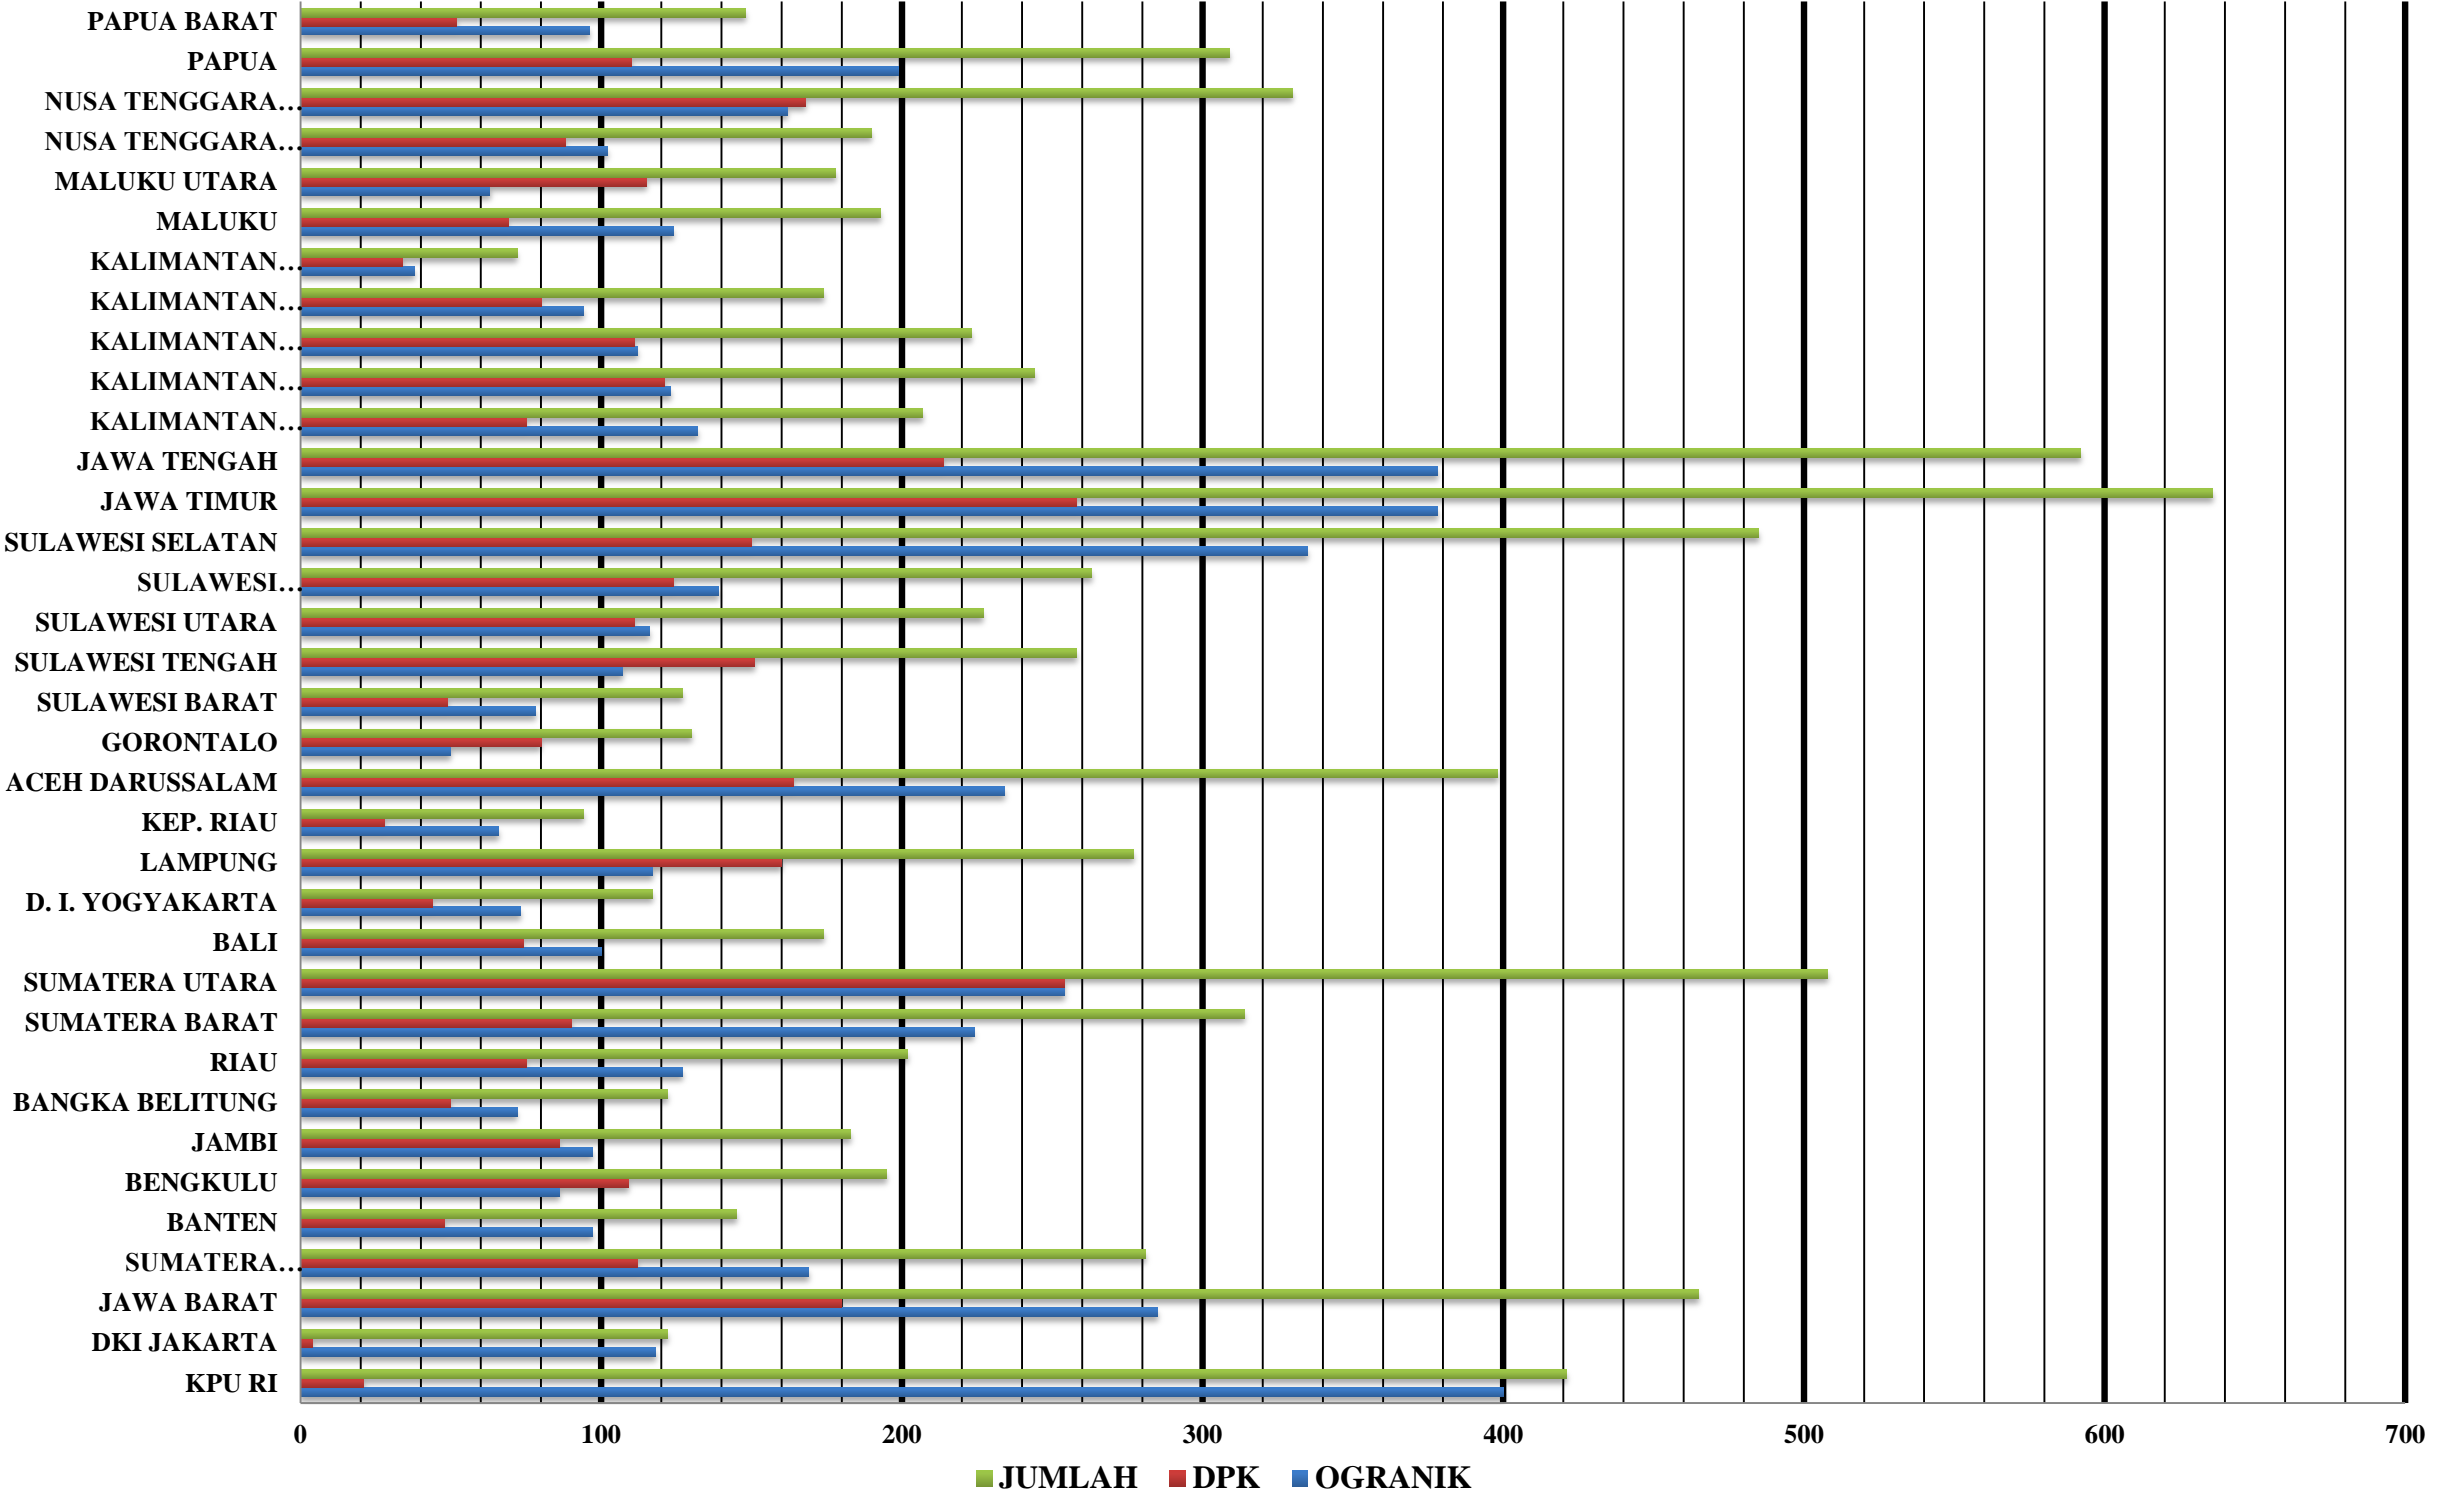

DATA STATISTIK KEPEGAWAIAN
KPU RI
2017

PNS DI LINGKUNGAN KPU RI

■ KPU RI

PNS DI LINGKUNGAN KPU PROVINSI

REKAP PNS DILINGKUNGAN SETJEN KPU

**JUMLAH PEGAWAI DI LINGKUNGAN SEKRETARIAT JENDERAL KPU RI
BERDASARKAN JENIS KELAMIN**

■ LAKI-LAKI ■ PEREMPUAN

JUMLAH PEGAWAI KPU PROVINSI BERDASARKAN JENIS KELAMIN